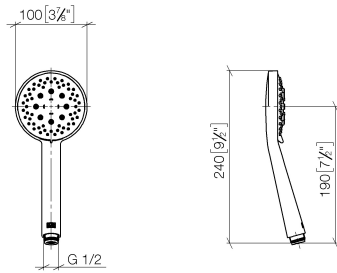

Avec sécurité anti-retour.

S'adapte aux gammes suivantes : IMO, LULU, MADISON, MEM, TARA, CL.1, LISSÉ, VAIA, META, CYO

	Chrome	28 018 979-00 0010
	Chrome	28 018 979-00
	Platine brossé	28 018 979-06
	Platine brossé	28 018 979-06 0010
	Platine	28 018 979-08
	Platine	28 018 979-08 0010
	Dark Brass matt	28 018 979-16 0010
	Dark Bronze matt	28 018 979-17 0010
	Dark Chrome	28 018 979-19
	Dark Chrome	28 018 979-19 0010
	Or clair	28 018 979-26 0010
	Or clair	28 018 979-26
	Or clair brossé	28 018 979-27 0010
	Or clair brossé	28 018 979-27
	Laiton brossé (Or 23cts)	28 018 979-28
	Laiton brossé (Or 23cts)	28 018 979-28 0010
	Noir mat	28 018 979-33
	Noir mat	28 018 979-33 0010
	Bronze brossé	28 018 979-42 0010
	Bronze brossé	28 018 979-42
	Champagne brossé (Or 22cts)	28 018 979-46
	Champagne brossé (Or 22cts)	28 018 979-46 0010
	Champagne (Or 22cts)	28 018 979-47
	Champagne (Or 22cts)	28 018 979-47 0010
	Chrome brossé	28 018 979-93
	Chrome brossé	28 018 979-93 0010
	Dark Platinum brossé	28 018 979-99
	Dark Platinum brossé	28 018 979-99 0010

Garniture de douche - Chrome

IMO

ST 050 203 2979

Garniture de douche - Chrome

IMO

ST 050 203 2979

ST 050 203 2979

mm [inches]