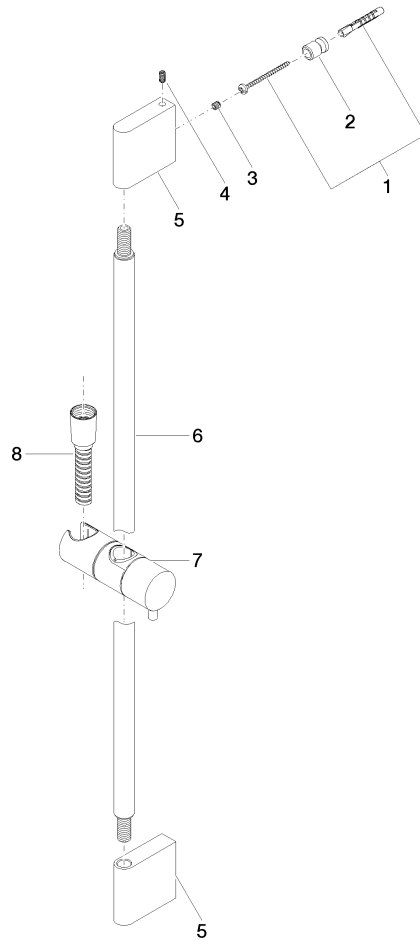

Accessoires requis

	Douchette à main - Chrome ●Débit max. 15 l/min (à 3 bar)	28 018 979-00
---	--	---------------

ST 050 203 2979

mm [inches]

Certificats

WRAS_2009048. ACS_20 ACC LY 738. IAPMO_4976 (1).

ST 050 203 2979

Liste des pièces de rechange

N°	Article Numéro	Désignation	Fréquence de montage	Délai de livraison
1	05 17 20 726 02 90	set de fixation	2	2
2	08 17 20 726 90	patte de fixation	2	2
3	09 31 11 049 90	tige	2	2
4	04 31 11 113 00 90	tige	2	2
5	08 17 97 054-00	patte de fixation	2	10
6	90 28 22 597 00-00	patte de fixation	1	10
7	12 580 970-00	Coulisse - Chrome	1	10
8	28 322 970-00	Flexible métallique de douche 1/2" x 3/8" x 1750 mm - Chrome	1	2